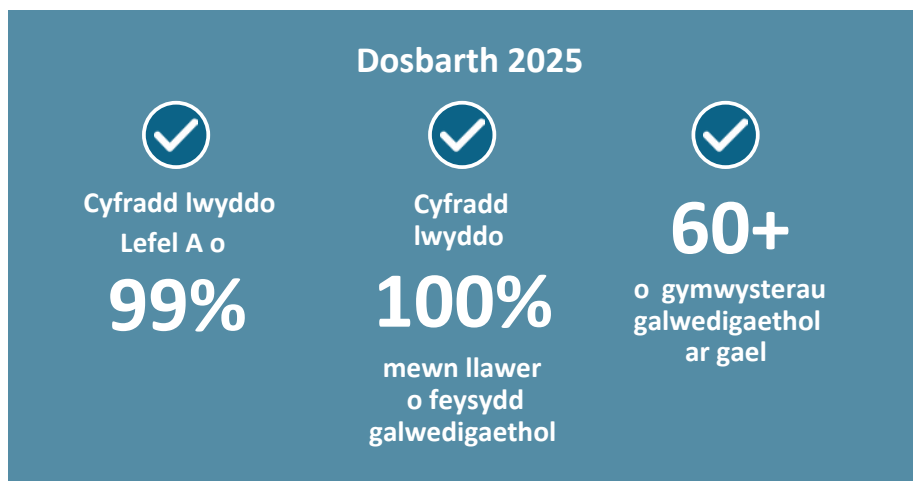

Etholaeth y Senedd: Pontypridd Cynon Merthyr

- + Is-gwmni sy'n eiddo llwyr i Brifysgol De Cymru
- + Yn darparu Addysg Bellach, Addysg Uwch, prentisiaethau, hyfforddiant proffesiynol, ymgynghori, a rhaglenni'r llywodraeth
- + Mae Merthyr Tudful yn ardal addysg drydyddol - mae'r Coleg yn darparu'r holl ddarpariaeth Lefel A yn lleol