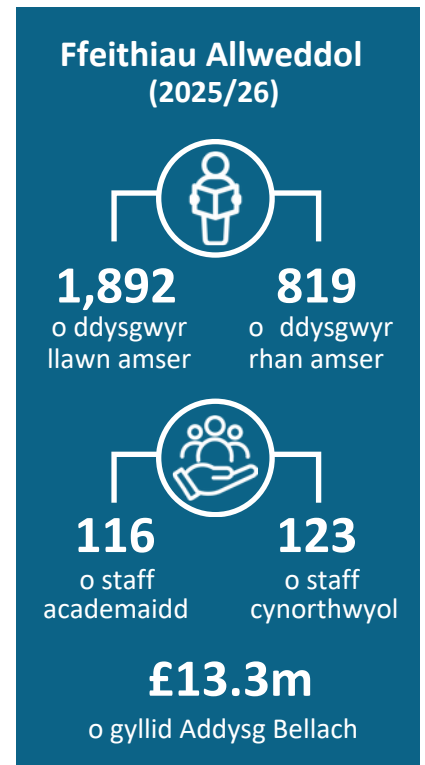

Etholaeth y Senedd: Pontypridd Cynon Merthyr

- + Is-gwmni sy'n eiddo llwyr i Brifysgol De Cymru
- + Yn darparu Addysg Bellach, Addysg Uwch, prentisiaethau, hyfforddiant proffesiynol, ymgynghori, a rhaglenni'r llywodraeth
- + Mae Merthyr Tudful yn ardal addysg drydyddol - mae'r Coleg yn darparu'r holl ddarpariaeth Lefel A yn lleol